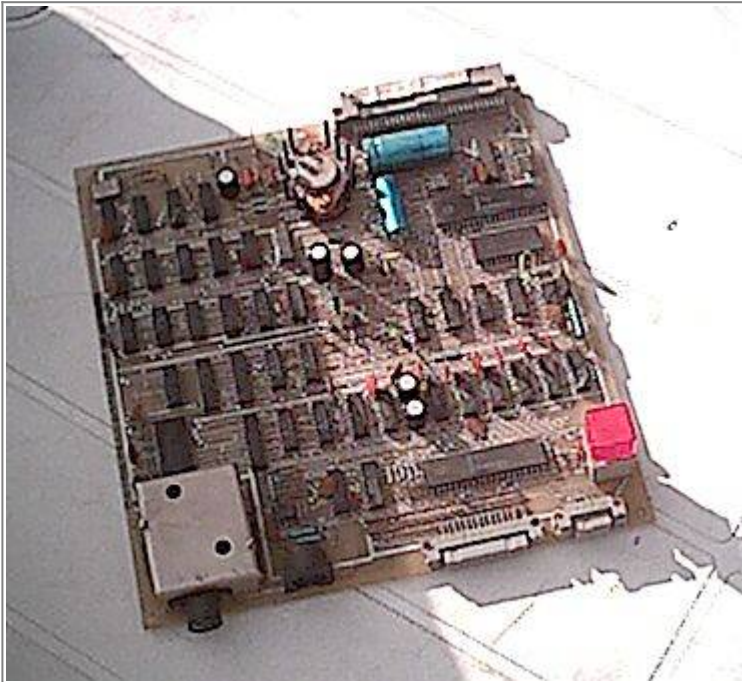

# z1013\_riesa.htm

Z1013.16,  
Originalzustand

Z1013.64 in  
Originalverpackung mit  
Handbuch Teil I, Teil II a,  
Teil II b,  
Flachfolientastatur,  
Flachbandkabel,  
Steckschuhen,  
Garantieurkunde und  
Hinweisblatt

Baugruppenträger in  
Originalverpackung mit  
Anleitung incl.  
Stromlaufplan,  
Garantieurkunde und  
Hinweisblatt

Netzteil in  
Originalverpackung mit  
Anleitung incl.  
Stromlaufplan,  
Garantieurkunde und  
Hinweisblatt

|                                                                                   |                 |
|-----------------------------------------------------------------------------------|-----------------|
|  | Z1013-E/A-Modul |
| &lt;Bild&gt;                                                                      | Z1013-ROM-Modul |