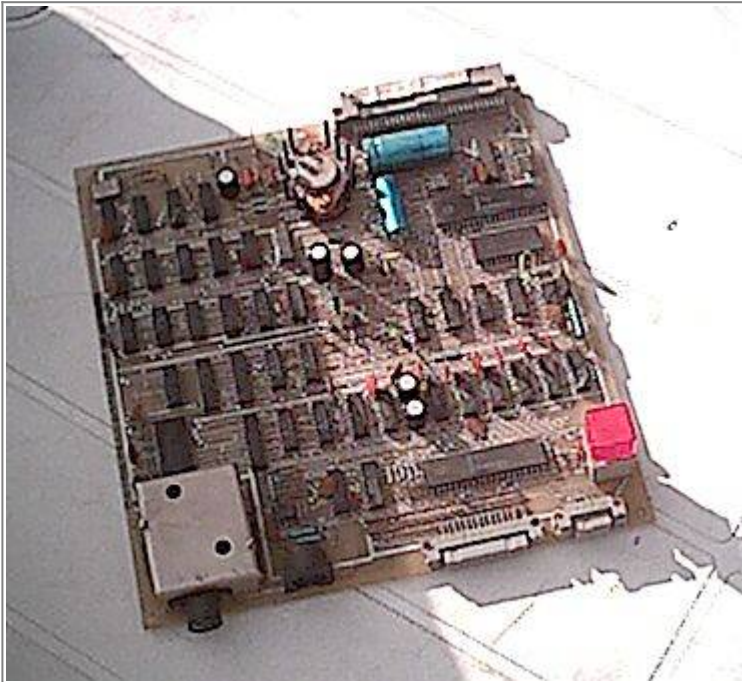

z1013_riesa.htm

Z1013.16,
Originalzustand

Z1013.64 in
Originalverpackung mit
Handbuch Teil I, Teil II a,
Teil II b,
Flachfolientastatur,
Flachbandkabel,
Steckschuhen,
Garantiekunde und
Hinweisblatt

Baugruppenträger in
Originalverpackung mit
Anleitung incl.
Stromlaufplan,
Garantiekunde und
Hinweisblatt

Netzteil in
Originalverpackung mit
Anleitung incl.
Stromlaufplan,
Garantiekunde und
Hinweisblatt

	Z1013-E/A-Modul
<Bild>	Z1013-ROM-Modul

From:
<https://hc-ddr.hucki.net/wiki/> - **Homecomputer DDR**

Permanent link:
<https://hc-ddr.hucki.net/wiki/doku.php/z1013/riesa?rev=1279731204>