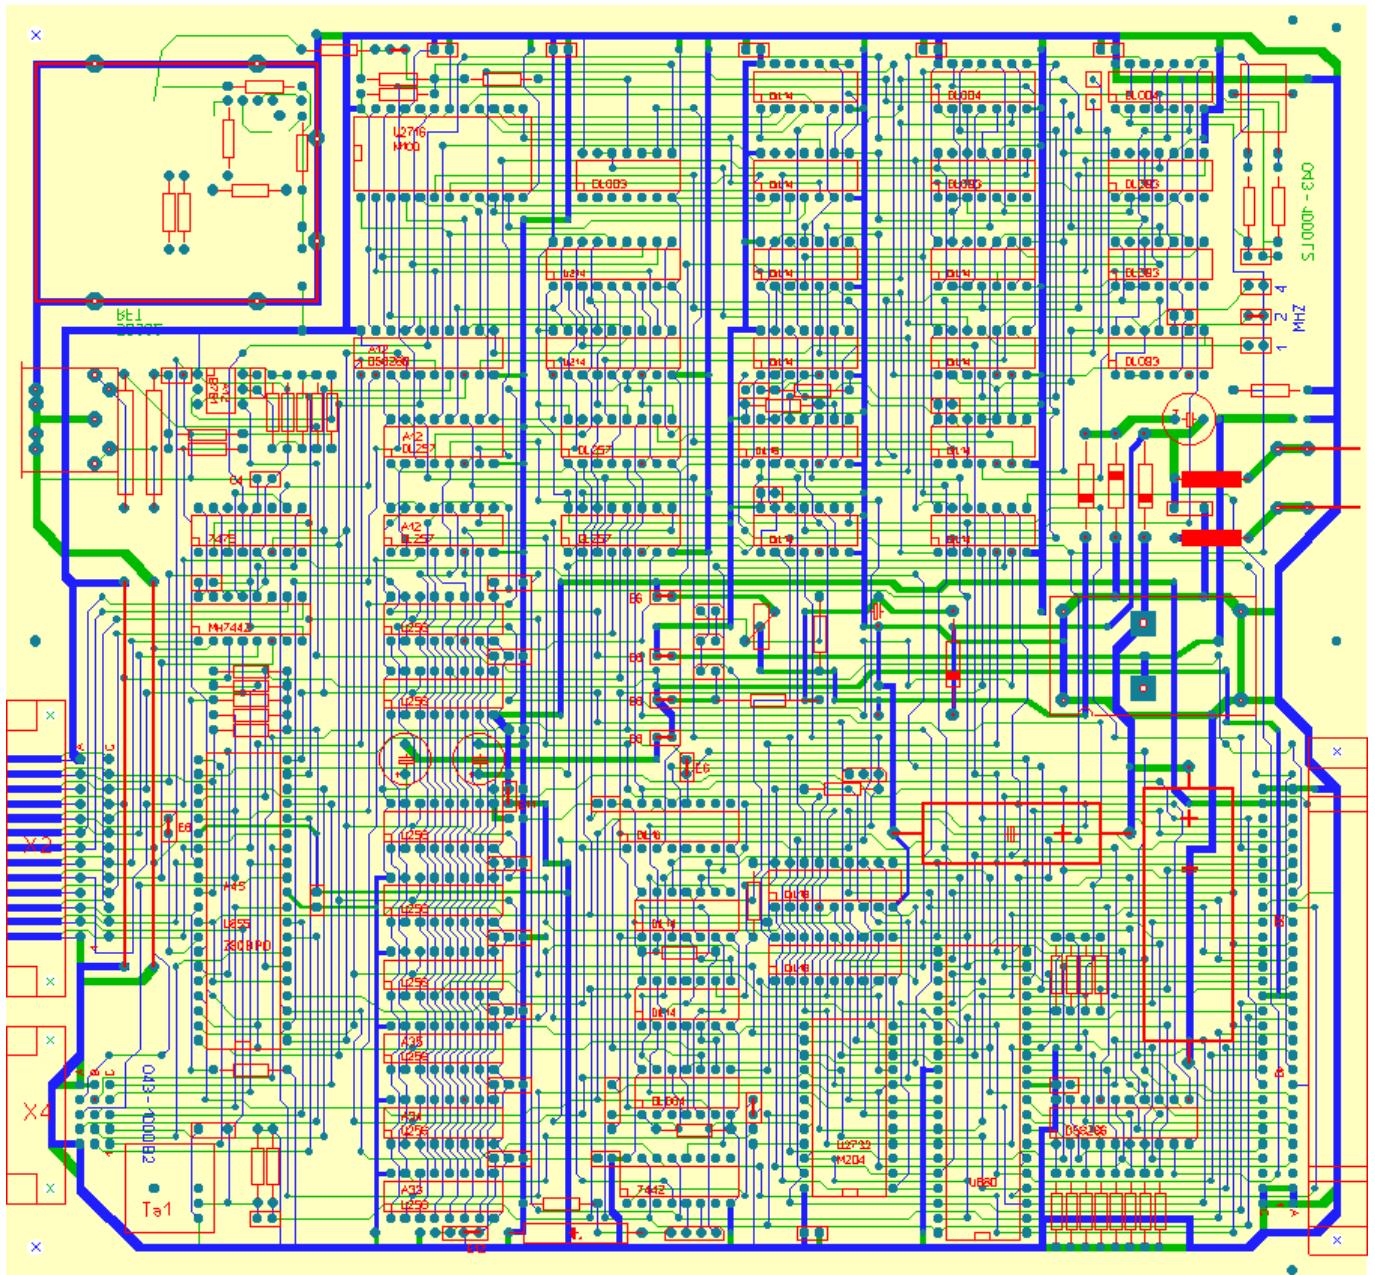

Leiterplatten

Bilder von Holger Krull (†), ohne Gewähr, leider keine Sprint-Layout-Datei vorhanden.

From: <https://hc-ddr.hucki.net/wiki/> - **Homecomputer DDR**

Permanent link: <https://hc-ddr.hucki.net/wiki/doku.php/z1013/leiterplatten?rev=1357046771>

Last update: **2013/01/01 13:26**