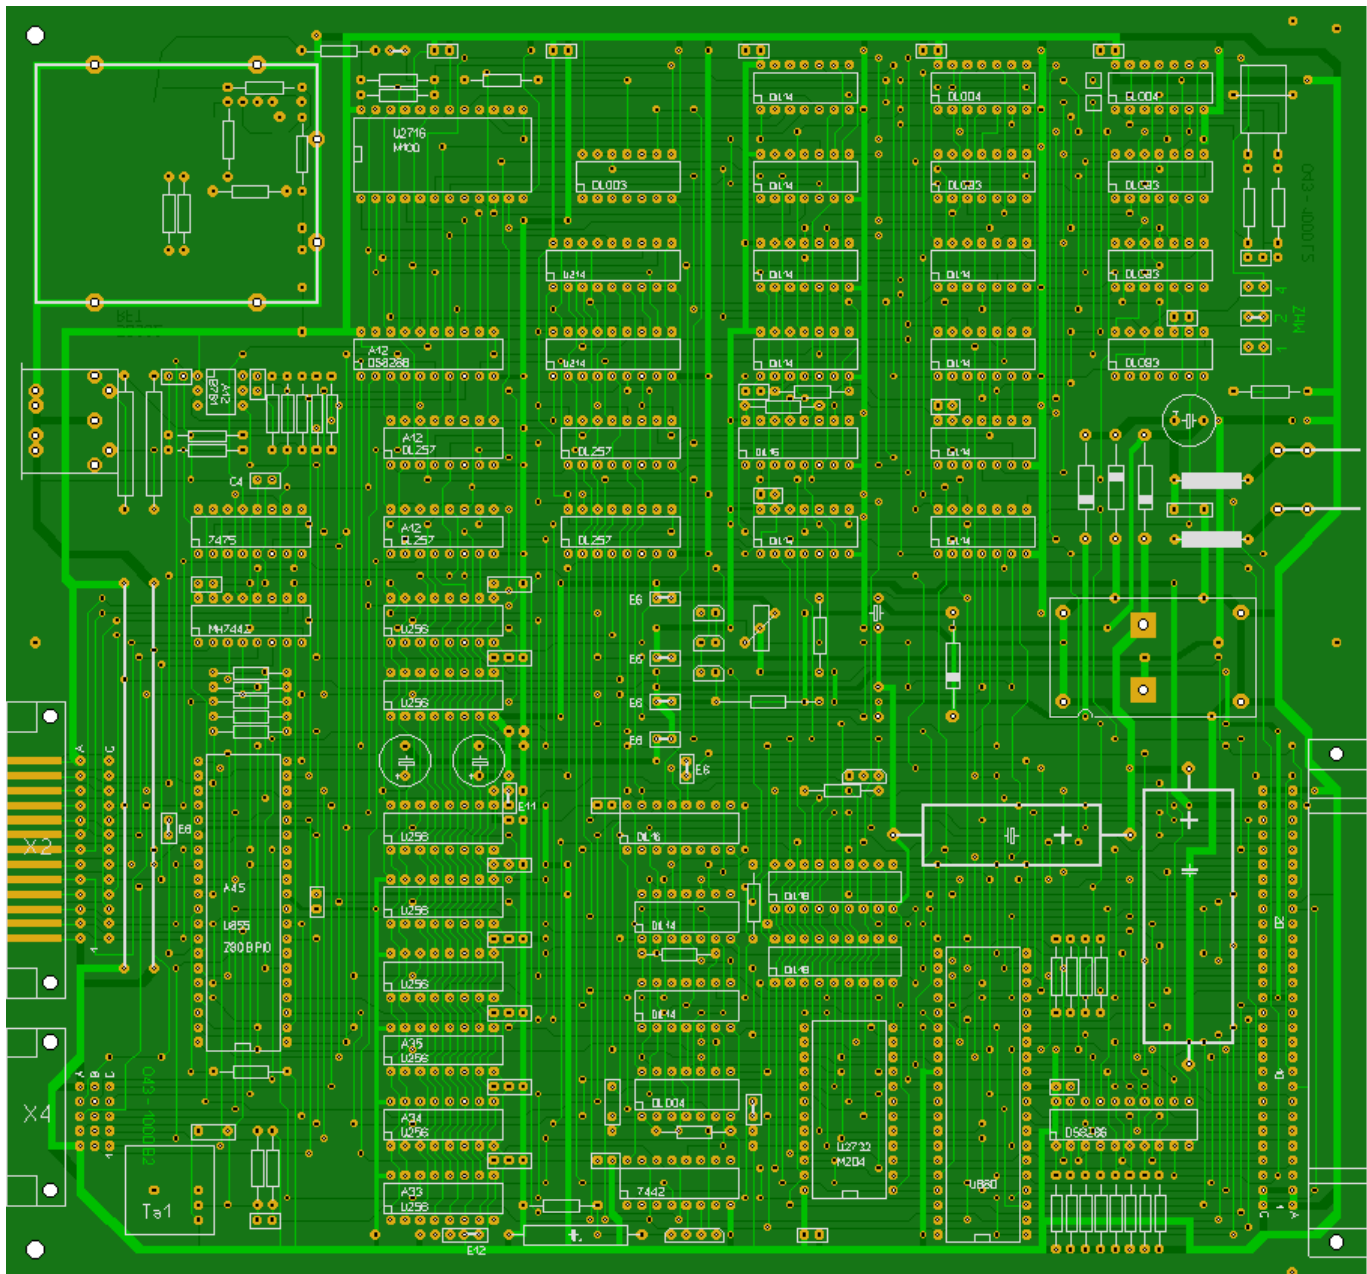

Leiterplatten

Bilder von Holger Krull (†), ohne Gewähr, leider keine Sprint-Layout-Datei vorhanden.

From: <https://hc-ddr.hucki.net/wiki/> - **Homecomputer DDR**

Permanent link: <https://hc-ddr.hucki.net/wiki/doku.php/z1013/leiterplatten?rev=1357046771>