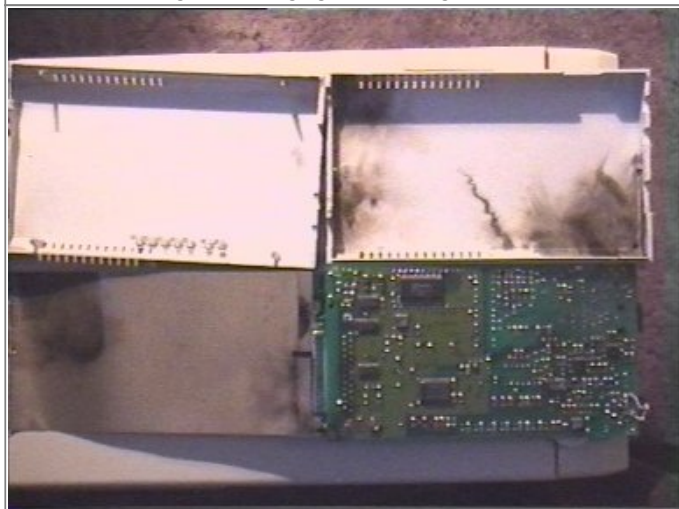

Blitzeinschlag am PC

1999 hatte sich ein Blitz in den Telekom-Turm unseres damaligen Wohnortes verirrt und war über die Telefondose der Wohnung und mein Modem bis in den Rechner gewandert und hat dort Schaltkreise auf dem Motherboard regelrecht gesprengt:

Die Telefondose war komplett von der Wand abgesprengt worden und lag auf der gegenüberliegenden Flurseite.

Die Dose war innen komplett verrußt und in Einzelteile zerlegt.

Auch meinem Modem ging es nicht besser. Wenigstens blieb das Bild eines Blitzes erhalten.

Die beiden Chips wurden enthauptet.

Hinweis: Die Bilder stammen von einer Hi 8-Kamera, digitalisiert mit einer alten ELSA-Karte.

From: <https://hc-ddr.hucki.net/wiki/> - **Homecomputer DDR**

Permanent link: <https://hc-ddr.hucki.net/wiki/doku.php/sonstiges/blitzeinschlag?rev=1279732891>