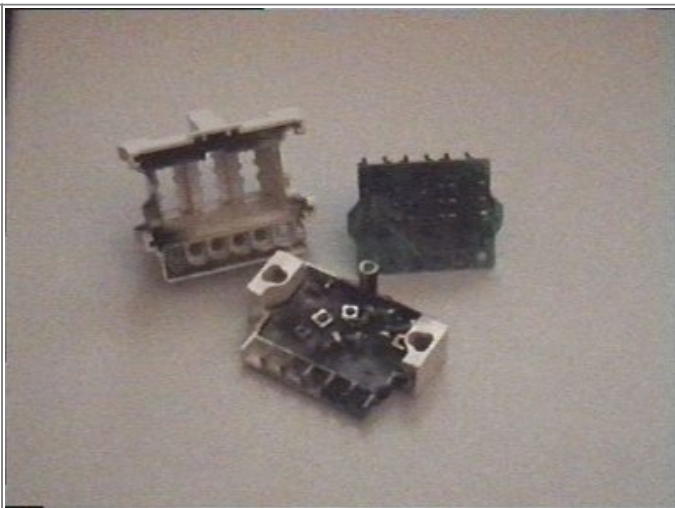

Blitzeinschlag am PC

1999 hatte sich ein Blitz in den Telekom-Turm unseres damaligen Wohnortes verirrt und war über die Telefondose der Wohnung und mein Modem bis in den Rechner gewandert und hat dort Schaltkreise auf dem Motherboard regelrecht gesprengt:

Die Telefondose war komplett von der Wand abgesprengt worden und lag auf der gegenüberliegenden Flurseite.

Die Dose war innen komplett verrußt und in Einzelteile zerlegt.

Auch meinem Modem ging es nicht besser. Wenigstens blieb das Bild eines Blitzes erhalten.

Die beiden Chips wurden enthauptet.

Hinweis: Die Bilder stammen von einer Hi 8-Kamera, digitalisiert mit einer alten ELSA-Karte.

From: <https://hc-ddr.hucki.net/wiki/> - **Homecomputer DDR**

Permanent link: <https://hc-ddr.hucki.net/wiki/doku.php/sonstiges/blitzeinschlag?rev=1279732891>