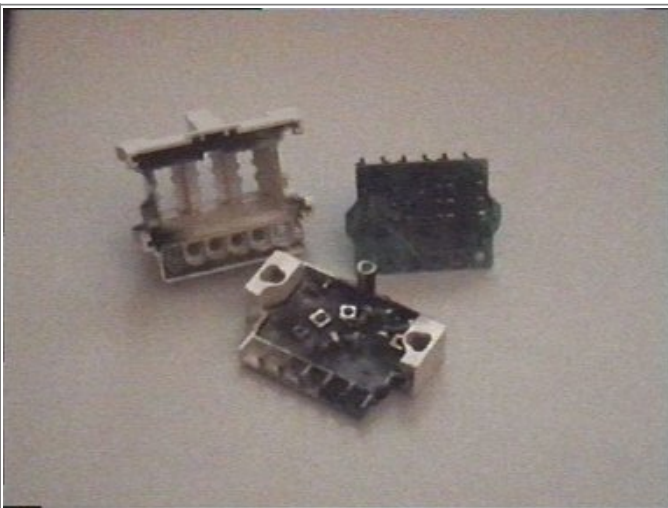

Blitzeinschlag am PC

1999 hatte sich ein Blitz in den Telekom-Turm unseres damaligen Wohnortes verirrt und war über die Telefondose der Wohnung und mein Modem bis in den Rechner gewandert und hat dort Schaltkreise auf dem Motherboard regelrecht gesprengt:

Die Telefondose war komplett von der Wand abgesprengt worden und lag auf der gegenüberliegenden Flurseite.

Die Dose war innen komplett verrußt und in Einzelteile zerlegt.

Auch meinem Modem ging es nicht besser. Wenigstens blieb das Bild eines Blitzes erhalten.

Die beiden Chips wurden enthauptet.

Hinweis: Die Bilder stammen von einer Hi 8-Kamera, digitalisiert mit einer alten ELSA-Karte.

From: <https://hc-ddr.hucki.net/wiki/> - **Homecomputer DDR**

Permanent link: <https://hc-ddr.hucki.net/wiki/doku.php/sonstiges/blitzeinschlag?rev=1279732891>