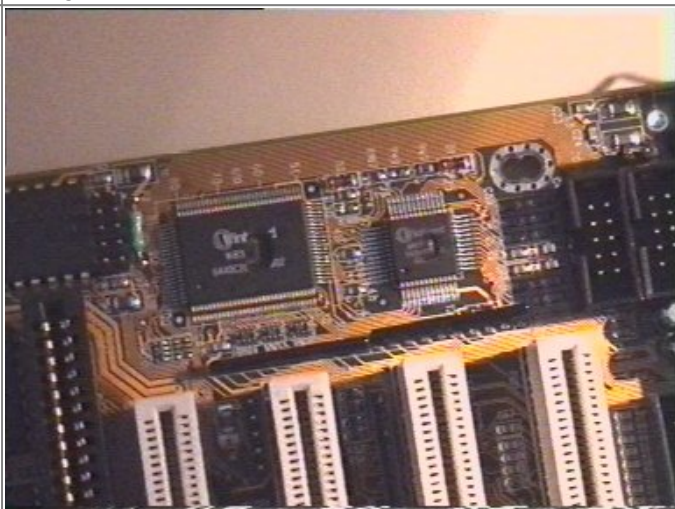

Blitzeinschlag am PC

1999 hatte sich ein Blitz in den Telekom-Turm unseres damaligen Wohnortes verirrt und war über die Telefondose der Wohnung und mein Modem bis in den Rechner gewandert und hat dort Schaltkreise auf dem Motherboard regelrecht gesprengt:

Die Telefondose war komplett von der Wand abgesprengt worden und lag auf der gegenüberliegenden Flurseite.

Die Dose war innen komplett verrußt und in Einzelteile zerlegt.

Auch meinem Modem ging es nicht besser. Wenigstens blieb das Bild eines Blitzes erhalten.

Die beiden Chips wurden enthauptet.

Hinweis: Die Bilder stammen von einer Hi 8-Kamera, digitalisiert mit einer alten ELSA-Karte.

From: <https://hc-ddr.hucki.net/wiki/> - **Homecomputer DDR**

Permanent link: <https://hc-ddr.hucki.net/wiki/doku.php/sonstiges/blitzeinschlag?rev=1279732891>