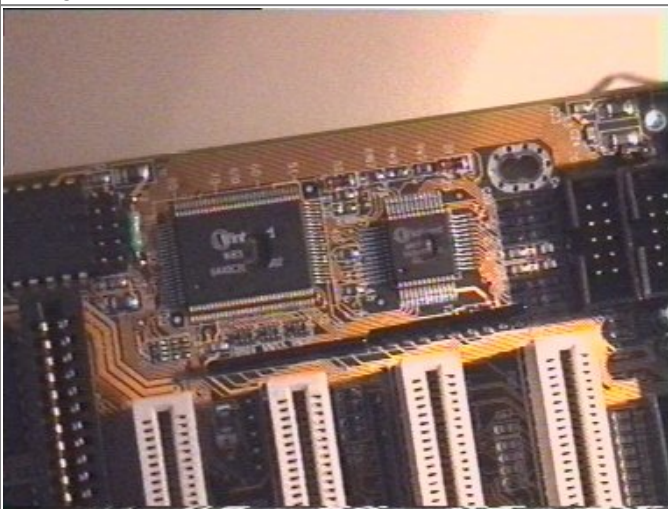

Blitzeinschlag am PC

1999 hatte sich ein Blitz in den Telekom-Turm unseres damaligen Wohnortes verirrt und war über die Telefondose der Wohnung und mein Modem bis in den Rechner gewandert und hat dort Schaltkreise auf dem Motherboard regelrecht gesprengt:

Die Telefondose war komplett von der Wand abgesprengt worden und lag auf der gegenüberliegenden Flurseite.

Die Dose war innen komplett verrußt und in Einzelteile zerlegt.

Auch meinem Modem ging es nicht besser. Wenigstens blieb das Bild eines Blitzes erhalten.

Die beiden Chips wurden enthauptet.

Hinweis: Die Bilder stammen von einer Hi 8-Kamera, digitalisiert mit einer alten ELSA-Karte.

From: <https://hc-ddr.hucki.net/wiki/> - **Homecomputer DDR**

Permanent link: <https://hc-ddr.hucki.net/wiki/doku.php/sonstiges/blitzeinschlag?rev=1279732891>