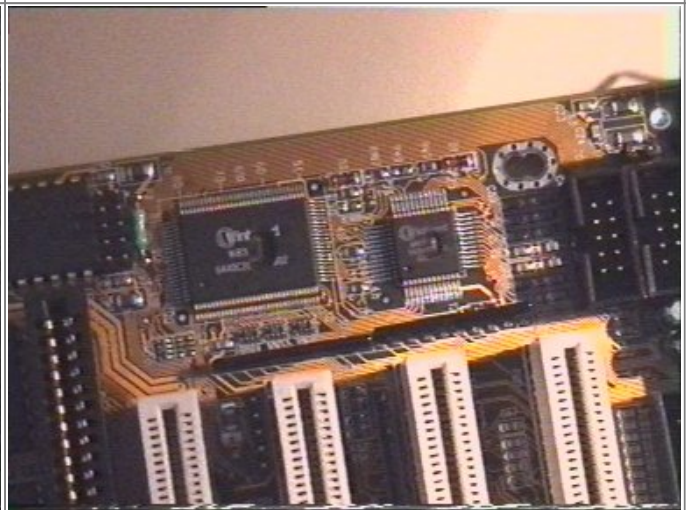

# Blitzeinschlag am PC!

1999 hatte sich ein Blitz in den Telekom-Turm unseres damaligen Wohnortes verirrt und war über die Telefondose der Wohnung und mein Modem bis in den Rechner gewandert und hat dort Schaltkreise auf dem Motherboard regelrecht gesprengt:

Die Telefondose war komplett von der Wand abgesprengt worden und lag auf der gegenüberliegenden Flurseite.

Die Dose war innen komplett verrußt und in Einzelteile zerlegt.

Auch meinem Modem ging es nicht besser. Wenigstens blieb das Bild eines Blitzes erhalten.

Die beiden Chips wurden enthauptet.

Hinweis: Die Bilder stammen von einer Hi 8-Kamera, digitalisiert mit einer alten ELSA-Karte.

From:  
<https://hc-ddr.hucki.net/wiki/> - **Homecomputer DDR**

Permanent link:  
<https://hc-ddr.hucki.net/wiki/doku.php/sonstiges/blitzeinschlag?rev=1278764623>