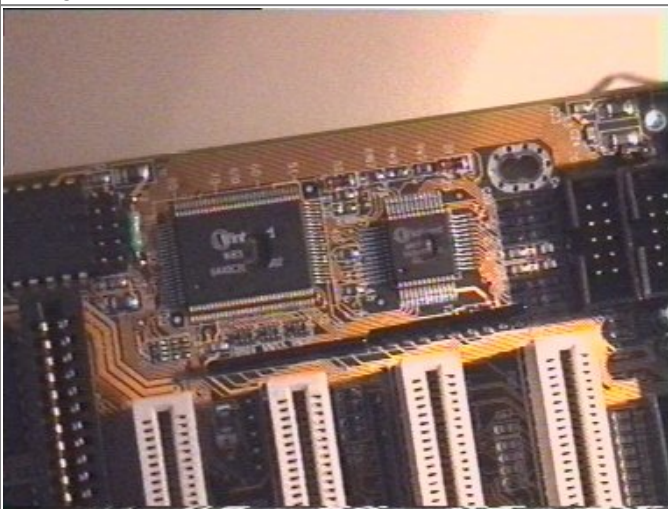

# Blitzeinschlag am PC!

1999 hatte sich ein Blitz in den Telekom-Turm unseres damaligen Wohnortes verirrt und war über die Telefondose der Wohnung und mein Modem bis in den Rechner gewandert und hat dort Schaltkreise auf dem Motherboard regelrecht gesprengt:

Die Telefondose war komplett von der Wand abgesprengt worden und lag auf der gegenüberliegenden Flurseite.

Die Dose war innen komplett verrußt und in Einzelteile zerlegt.

Auch meinem Modem ging es nicht besser. Wenigstens blieb das Bild eines Blitzes erhalten.

Die beiden Chips wurden enthauptet.

Hinweis: Die Bilder stammen von einer Hi 8-Kamera, digitalisiert mit einer alten ELSA-Karte.

From:  
<https://hc-ddr.hucki.net/wiki/> - **Homecomputer DDR**

Permanent link:  
<https://hc-ddr.hucki.net/wiki/doku.php/sonstiges/blitzeinschlag?rev=1278764623>