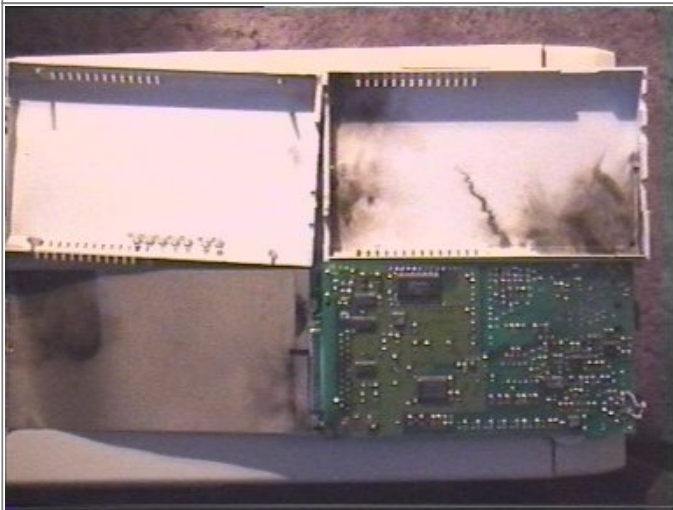

# Blitzeinschlag am PC!

1999 hatte sich ein Blitz in den Telekom-Turm unseres damaligen Wohnortes verirrt und war über die Telefondose der Wohnung und mein Modem bis in den Rechner gewandert und hat dort Schaltkreise auf dem Motherboard regelrecht gesprengt:

Die Telefondose war komplett von der Wand abgesprengt worden und lag auf der gegenüberliegenden Flurseite.

Die Dose war innen komplett verrußt und in Einzelteile zerlegt.

Auch meinem Modem ging es nicht besser. Wenigstens blieb das Bild eines Blitzes erhalten.

Die beiden Chips wurden enthauptet.

Hinweis: Die Bilder stammen von einer Hi 8-Kamera, digitalisiert mit einer alten ELSA-Karte.

From:  
<https://hc-ddr.hucki.net/wiki/> - **Homecomputer DDR**

Permanent link:  
<https://hc-ddr.hucki.net/wiki/doku.php/sonstiges/blitzeinschlag?rev=1278764623>