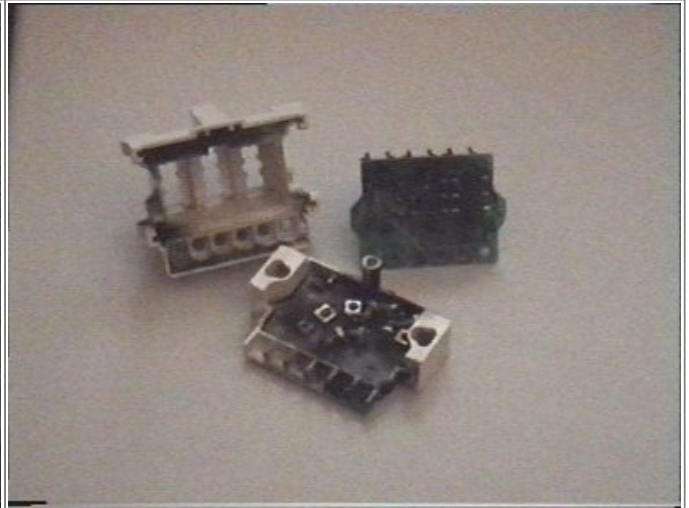

# Blitzeinschlag am PC!

1999 hatte sich ein Blitz in den Telekom-Turm unseres damaligen Wohnortes verirrt und war über die Telefondose der Wohnung und mein Modem bis in den Rechner gewandert und hat dort Schaltkreise auf dem Motherboard regelrecht gesprengt:

Die Telefondose war komplett von der Wand abgesprengt worden und lag auf der gegenüberliegenden Flurseite.

Die Dose war innen komplett verrußt und in Einzelteile zerlegt.

Auch meinem Modem ging es nicht besser. Wenigstens blieb das Bild eines Blitzes erhalten.

Die beiden Chips wurden enthauptet.

Hinweis: Die Bilder stammen von einer Hi 8-Kamera, digitalisiert mit einer alten ELSA-Karte.

From:  
<https://hc-ddr.hucki.net/wiki/> - **Homecomputer DDR**

Permanent link:  
<https://hc-ddr.hucki.net/wiki/doku.php/sonstiges/blitzeinschlag?rev=1278764623>