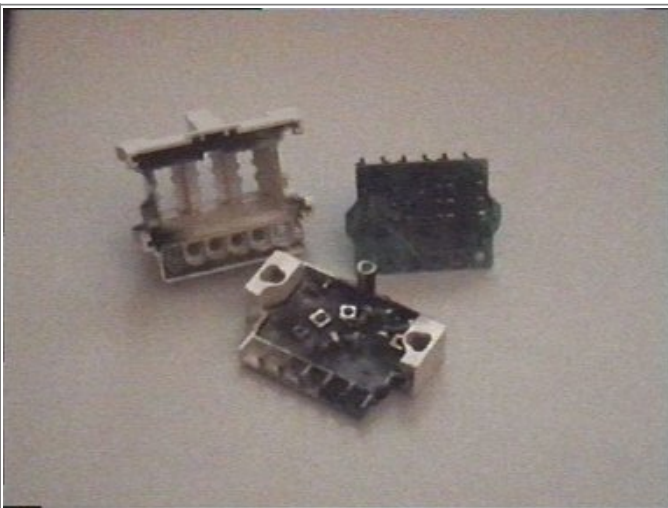

# Blitzeinschlag am PC!

1999 hatte sich ein Blitz in den Telekom-Turm unseres damaligen Wohnortes verirrt und war über die Telefondose der Wohnung und mein Modem bis in den Rechner gewandert und hat dort Schaltkreise auf dem Motherboard regelrecht gesprengt:

Die Telefondose war komplett von der Wand abgesprengt worden und lag auf der gegenüberliegenden Flurseite.

Die Dose war innen komplett verrußt und in Einzelteile zerlegt.

Auch meinem Modem ging es nicht besser. Wenigstens blieb das Bild eines Blitzes erhalten.

Die beiden Chips wurden enthauptet.

Hinweis: Die Bilder stammen von einer Hi 8-Kamera, digitalisiert mit einer alten ELSA-Karte.

From:  
<https://hc-ddr.hucki.net/wiki/> - **Homecomputer DDR**

Permanent link:  
<https://hc-ddr.hucki.net/wiki/doku.php/sonstiges/blitzeinschlag?rev=1278764623>