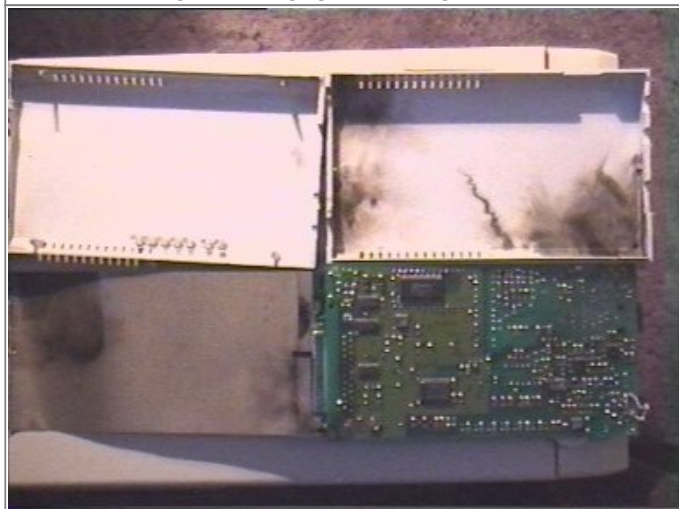

# Blitzeinschlag am PC!

1999 hatte sich ein Blitz in den Telekom-Turm unseres damaligen Wohnortes verirrt und war über die Telefondose der Wohnung und mein Modem bis in den Rechner gewandert und hat dort Schaltkreise auf dem Motherboard regelrecht gesprengt:

Die Telefondose war komplett von der Wand abgesprengt worden und lag auf der gegenüberliegenden Flurseite.

Die Dose war innen komplett verrußt und in Einzelteile zerlegt.

Auch meinem Modem ging es nicht besser. Wenigstens blieb das Bild eines Blitzes erhalten.

Die beiden Chips wurden enthauptet.

Hinweis: Die Bilder stammen von einer Hi 8-Kamera, digitalisiert mit einer alten ELSA-Karte.

From:  
<https://hc-ddr.hucki.net/wiki/> - **Homecomputer DDR**

Permanent link:  
<https://hc-ddr.hucki.net/wiki/doku.php/sonstiges/blitzeinschlag?rev=1278764623>