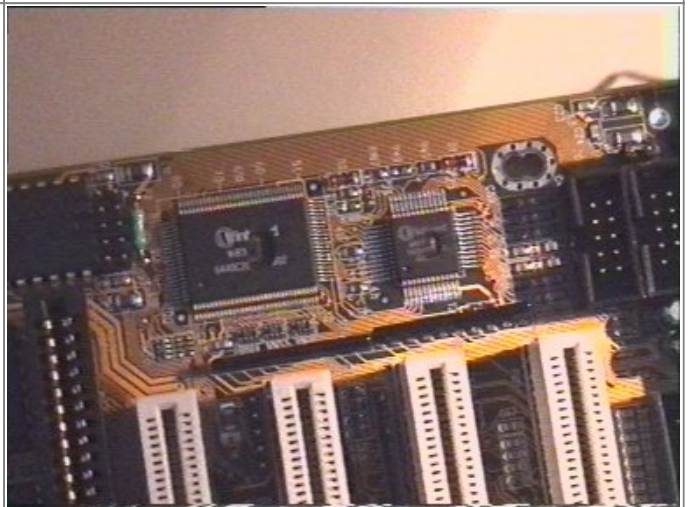

# Blitzeinschlag am PC

1999 hatte sich ein Blitz in den Telekom-Turm unseres damaligen Wohnortes verirrt und war über die Telefondose der Wohnung und mein Modem bis in den Rechner gewandert und hat dort Schaltkreise auf dem Motherboard regelrecht gesprengt:

Die Telefondose war komplett von der Wand abgesprengt worden und lag auf der gegenüberliegenden Flurseite.

Die Dose war innen komplett verrußt und in Einzelteile zerlegt.

Auch meinem Modem ging es nicht besser. Wenigstens blieb das Bild eines Blitzes erhalten.

Die beiden Chips wurden enthauptet.

Hinweis: Die Bilder stammen von einer Hi 8-Kamera, digitalisiert mit einer alten ELSA-Karte.

From:  
<https://hc-ddr.hucki.net/wiki/> - **Homecomputer DDR**

Permanent link:  
<https://hc-ddr.hucki.net/wiki/doku.php/sonstiges/blitzeinschlag>