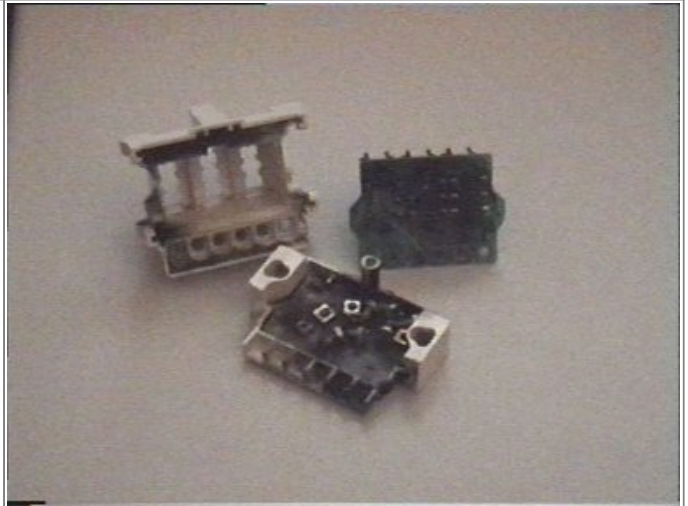

# Blitzeinschlag am PC

1999 hatte sich ein Blitz in den Telekom-Turm unseres damaligen Wohnortes verirrt und war über die Telefondose der Wohnung und mein Modem bis in den Rechner gewandert und hat dort Schaltkreise auf dem Motherboard regelrecht gesprengt:

Die Telefondose war komplett von der Wand abgesprengt worden und lag auf der gegenüberliegenden Flurseite.

Die Dose war innen komplett verrußt und in Einzelteile zerlegt.

Auch meinem Modem ging es nicht besser. Wenigstens blieb das Bild eines Blitzes erhalten.

Die beiden Chips wurden enthauptet.

Hinweis: Die Bilder stammen von einer Hi 8-Kamera, digitalisiert mit einer alten ELSA-Karte.

From:  
<https://hc-ddr.hucki.net/wiki/> - **Homecomputer DDR**

Permanent link:  
<https://hc-ddr.hucki.net/wiki/doku.php/sonstiges/blitzeinschlag>