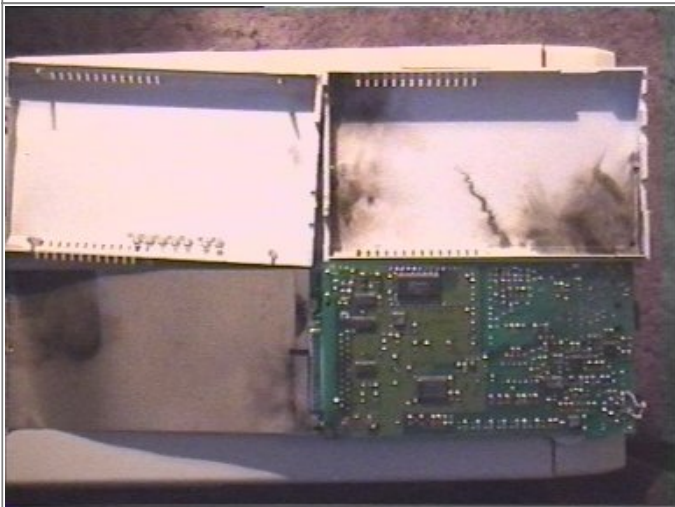

# Blitzeinschlag am PC

1999 hatte sich ein Blitz in den Telekom-Turm unseres damaligen Wohnortes verirrt und war über die Telefondose der Wohnung und mein Modem bis in den Rechner gewandert und hat dort Schaltkreise auf dem Motherboard regelrecht gesprengt:

Die Telefondose war komplett von der Wand abgesprengt worden und lag auf der gegenüberliegenden Flurseite.

Die Dose war innen komplett verrußt und in Einzelteile zerlegt.

Auch meinem Modem ging es nicht besser. Wenigstens blieb das Bild eines Blitzes erhalten.

Die beiden Chips wurden enthauptet.

Hinweis: Die Bilder stammen von einer Hi 8-Kamera, digitalisiert mit einer alten ELSA-Karte.

From:  
<https://hc-ddr.hucki.net/wiki/> - **Homecomputer DDR**

Permanent link:  
<https://hc-ddr.hucki.net/wiki/doku.php/sonstiges/blitzeinschlag>