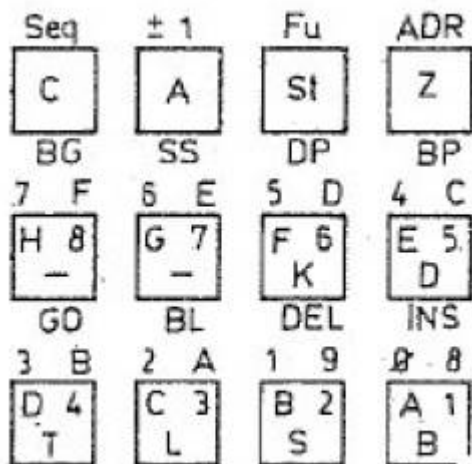

Schach- und Lerncomputer SLC1

Systembeschreibung

In [1.] wurde der Schachcomputer SLC1 von Dr.-Ing. **Dieter Scheuschner** vorgestellt.

Der SLC 1 (Schach- und Lerncomputer 1) ist ein Schachcomputer-Bausatz, der von Dr.-Ing. Dieter Scheuschner entwickelt und 1989 in der Zeitschrift „Schaltungssammlung für den Amateur“ (1989, S. 6-13 - 6-18), vorgestellt wurde.

Es gab ein namenloses Monitorprogramm sowie ein Schachprogramm. Das Schachprogramm startete stets automatisch, den Monitor erreichte man durch fünfmaliges betätigen der Taste A1. Speichern und laden anderer Software war nicht möglich.

technische Daten

Merkmal	Beschreibung
CPU	U880
ROM	4K (4xU555 o. 2x2716 o. 1x2732) 0000-0FFF
RAM	1K (8xU202) 5000-53FF
Takt	2,5 MHz (oder beliebig)
Anzeige	6 stellige 7-Segment-Anzeige
Tastatur	12+1 Tasten (12 Funktionstasten, Reset)
Peripherie	kein PIO, Tastatur + Anzeige über 7442 und 8205 angeschlossen, Busy-LED
Software	Schachprogramm sowie einfacher Monitor für Maschinencode-Eingabe, Programmstart und Registeranzeige