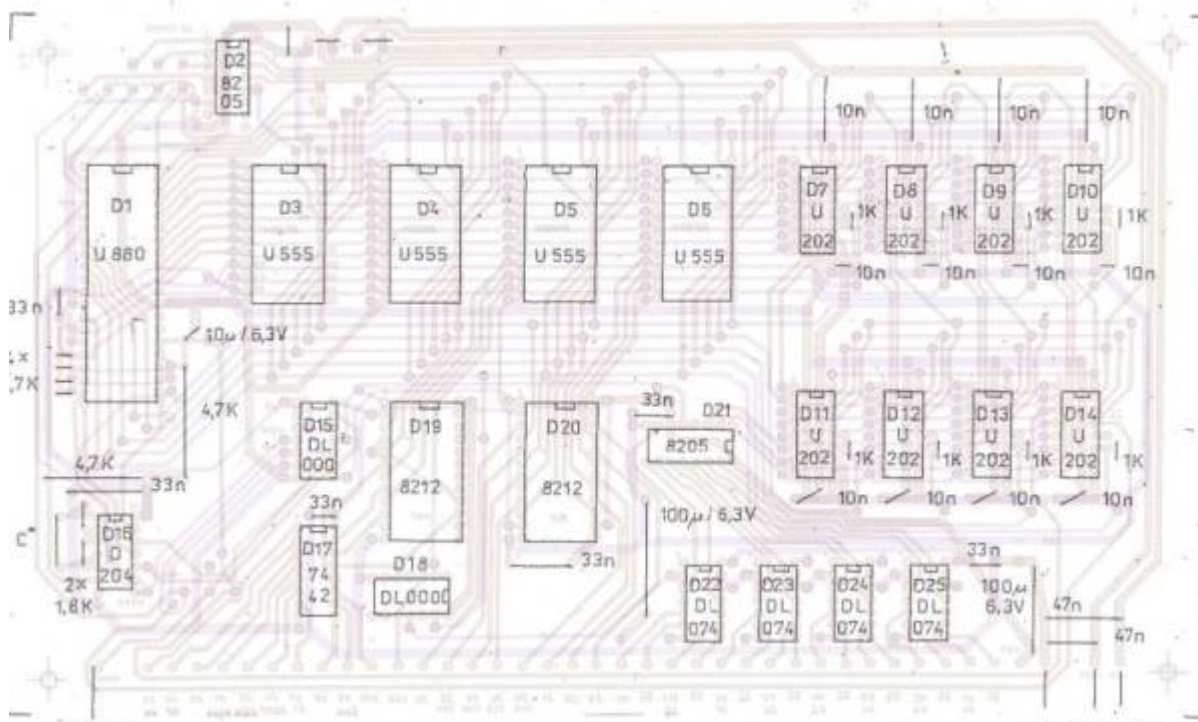

Schach- und Lerncomputer SLC1

Systembeschreibung

In [1.] wurde der Schachcomputer SLC1 von Dr.-Ing. **Dieter Scheuschner** vorgestellt.

Der SLC 1 (Schach- und Lerncomputer 1) ist ein Schachcomputer-Bausatz, der von Dr.-Ing. Dieter Scheuschner entwickelt und 1989 in der Zeitschrift „Schaltungssammlung für den Amateur“ (1989, S. 6-13 - 6-18), vorgestellt wurde.

Das Schachprogramm des SLC 1 basierte auf dem ROM des Fidelity Sensory Chess Challenger 8,

allerdings hatte er nur eine feste Spielstufe und die Routinen des Sensorbretts wurden durch eine Keyboardeingabe und Displayausgabe ersetzt. (Quelle: schach-computer.info)

technische Daten

Merkmal	Beschreibung
CPU	U880
ROM	4K (4xU555 o. 2x2716 o. 1x2732) 0000-0FFF
RAM	1K (8xU202) 5000-53FF
Takt	2,5 MHz (oder beliebig)
Anzeige	6 stellige 7-Segment-Anzeige
Tastatur	12+1 Tasten (12 Funktionstasten, Reset)
Peripherie	kein PIO, Tastatur + Anzeige über 7442 und 8205 angeschlossen, Busy-LED
Software	Schachprogramm sowie einfacher Monitor für Maschinencode-Eingabe, Programmstart und Registeranzeige