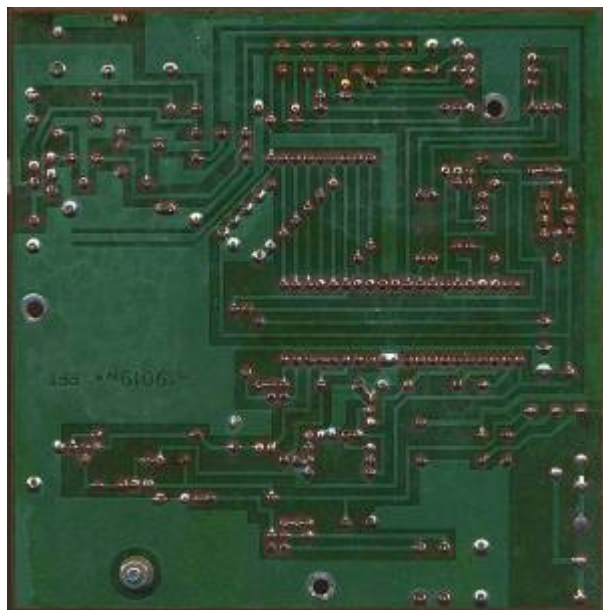

- Kommt ein Vogel geflogen
- Geburtstag:
- Happy Birthday
- Hoch soll er leben
- Volkslieder 2:
  - Horch was kommt von draußen rein
  - Alle Vögel sind schon da
  - Hab mein Wage voll gelade
  - Auf, auf zum Jagen
- Weihnachten:
  - Laßt uns froh und munter sein
  - O Tannenbaum
  - Alle Jahre wieder
  - Bald nun ist Weihnachtszeit
  - Es ist für uns eine Zeit
- Klassik:
  - Menuett
  - Elise
  - Ode an die Freude
  - Kleine Nachtmusik

Bilder

Download