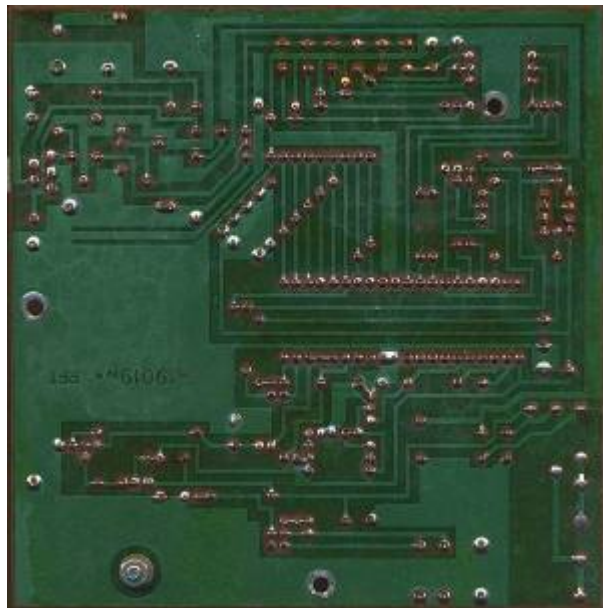

- Kommt ein Vogel geflogen
- Geburtstag:
- Happy Birthday
- Hoch soll er leben
- Volkslieder 2:
  - Horch was kommt von draußen rein
  - Alle Vögel sind schon da
  - Hab mein Wage voll gelade
  - Auf, auf zum Jagen
- Weihnachten:
  - Laßt uns froh und munter sein
  - O Tannenbaum
  - Alle Jahre wieder
  - Bald nun ist Weihnachtszeit
  - Es ist für uns eine Zeit
- Klassik:
  - Menuett
  - Elise
  - Ode an die Freude
  - Kleine Nachtmusik

Bilder

Download